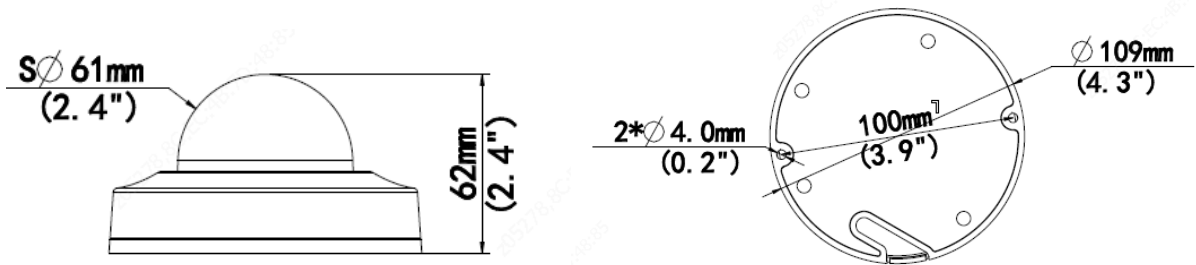

크기(Ø x H)	Φ109 x 62mm(Ø4.3" x 2.4")
무게	0.22kg(0.49b)
소재	메탈 + 플라스틱
작업 환경 조건	-30°C ~ 55°C(-22°F ~ 131°F), 습도: ≤95% RH(비응축)
보관 환경	-30°C ~ 55°C(-22°F ~ 131°F), 습도: ≤95% RH(비응축)
서지 보호	4KV
초기화 버튼	지원됨
보호	N/A

크기

액세서리

TR-JB03-G-IN

TR-JB07/WM03-G-IN

TR-WM03-D-IN

TR-UM06-E-IN

TR-UP06-IN

TR-A01-IN